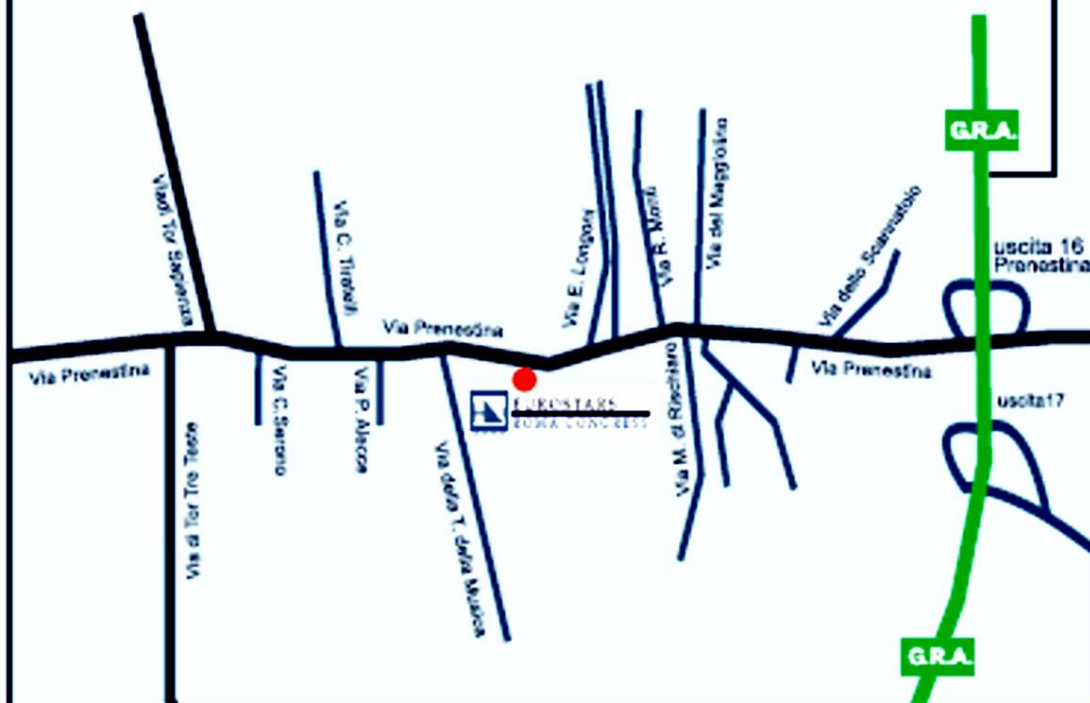

Come raggiungerci:
 in macchina:
 dalla A1 (Milano Napoli)
 uscire a Roma Nord
 e poi GRA uscita 16
 Via Prenestina
 Aeroporti:
 Fiumicino 38 km
 Ciampino 12 km

Directions to the hotel:
by car: on the A1
(motor way) exit Roma Nord
and than GRA exit 16
Via Prenestina
Airports:
Fiumicino 38 km
Ciampino 12 km

Cómo llegar:
 por carretera: a partir de la A1
 (Milano Napoli) salida
 Roma Nord y GRA salida 16
 Via Prenestina
 Aeroportos:
 Fiumicino 38 km
 Ciampino 12 km

Localizzazione - Area map - Piano de situacòn